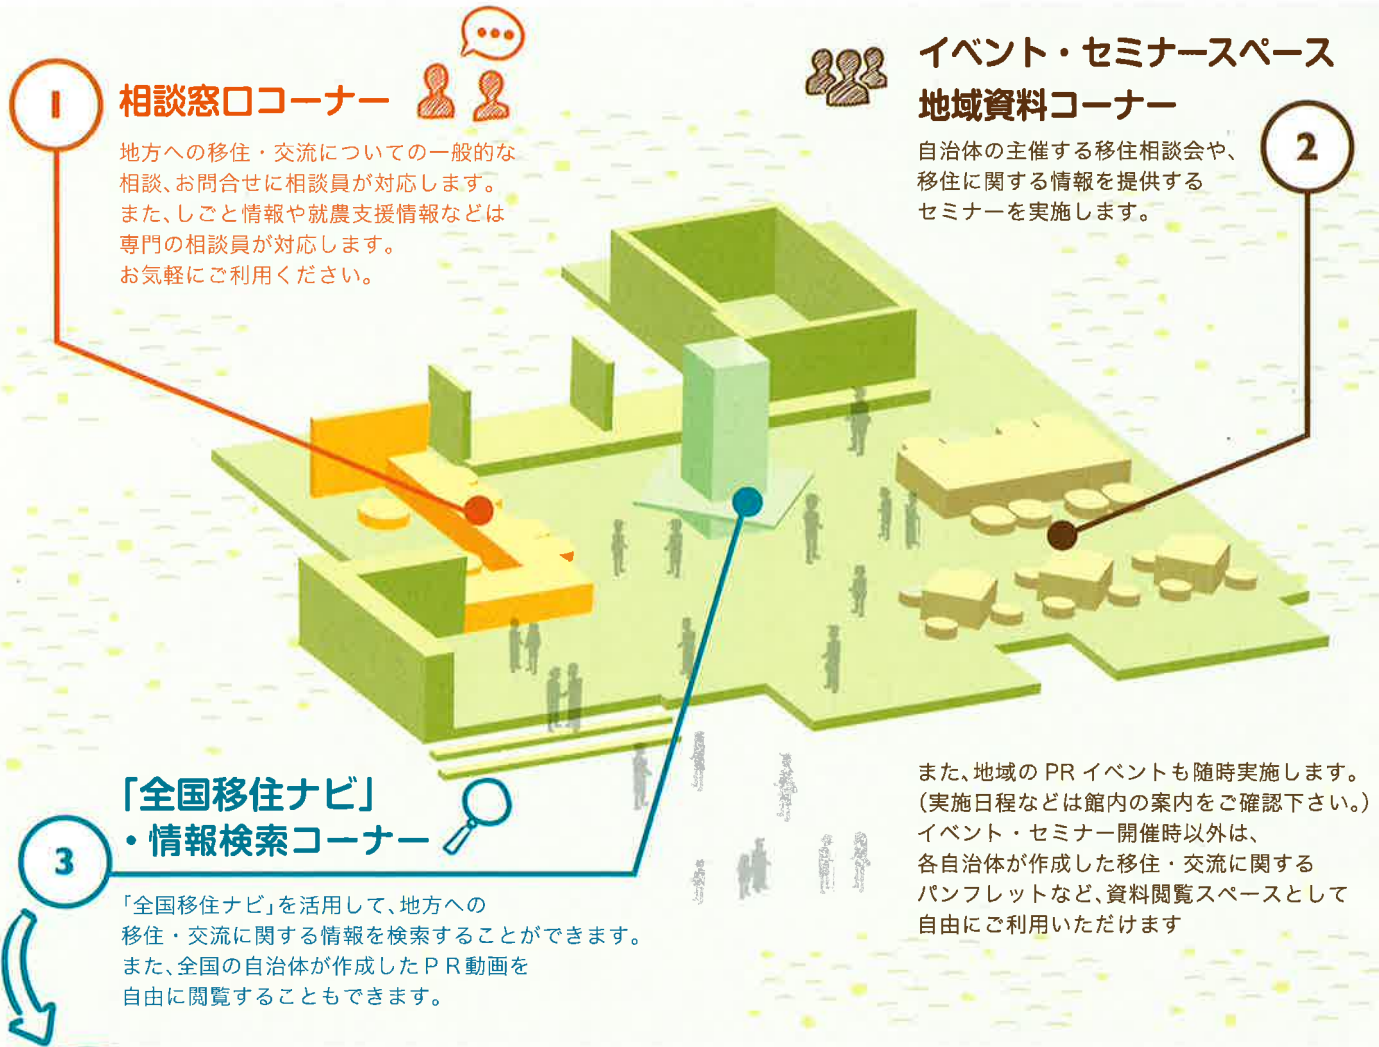

東京駅「八重洲口」エキチカ（駅近）に OPEN!

「移住・交流情報ガーデン」ワンストップ移住支援窓口

全国移住ナビとは？

自分に合った暮らし探しを「全国移住ナビ」でお手伝い

総務省所管の全自治体の共同データベース「地域の元気創造プラットフォーム」内

- 仕事から探してみる**
気になる地域の仕事を
いろいろな条件から検索できます
- 住まいから探してみる**
気になる地域の物件を
いろいろな条件から検索できます
- 生活環境・交通から探してみる**
気になる周辺施設を
地図上から検索できます

このほか、こだわり観光情報や移住者の体験談などから情報を検索することができます。
また、全国の自治体が作成した PR 動画から探すこともできます。

iju 移住・交流情報ガーデン

【開館時間】(平日) 11:00-19:00 (土日祝) 10:00-18:00 【休館日】月曜
【所在地】東京都中央区京橋1丁目1-6 越前屋ビル1F
【アクセス】JR/東京駅(八重洲中央口)より 徒歩4分
地下鉄/東京メトロ銀座線 京橋駅より 徒歩5分、
東京メトロ銀座線・東京メトロ東西線・都営浅草線/日本橋駅より 徒歩5分